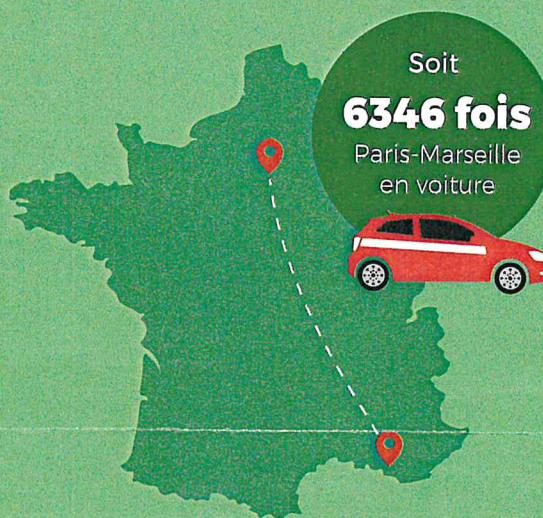

MERCI

**AUX ÉLÈVES ET AUX ÉQUIPES PÉDAGOGIQUES
QUI ONT RAPPORTÉ LEURS CARTOUCHES D'IMPRIMANTE VIDES !**

Votre participation **ÉCOLOGIQUE** et **SOLIDAIRE** fait la différence !
Grâce aux cartouches collectées et réutilisées en **2018** c'est :

600 000

litres de pétrole
économisés

Soit

6346 fois

Paris-Marseille
en voiture

1 cartouche
=
1 don

32 000 €

versés à l'association

 enfance
& partage

Le collecteur est situé :

OPÉRATION CARTOUCHES ça continue en **2019** !

Collecte et valorisation de cartouches d'impression vides organisées
par LVL en partenariat avec Enfance & Partage